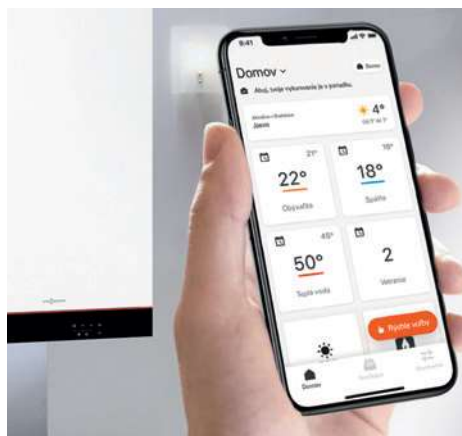

Výmenník tepla Inox-Radial

LED displej s ľahko ovládateľnými dotykovými tlačidlami

**Jednoduché ovládanie prostredníctvom
LED displeja s dotykovými tlačidlami**

Užívateľsky prívetivé tlačidlá umožňujú rýchle nastavenie teploty vykurovania a pitnej vody. Prevádzkový stav a teploty sa zobrazujú na digitálnom displeji.

**Šetrenie energie, pohodlie
a bezpečnosť s aplikáciou ViCare**

Nástenné plynové kondenzačné kotly Vitodens s novou elektronickou platformou majú integrované WiFi rozhranie. To umožňuje podľa potreby priame pripojenie na internet. Prostredníctvom aplikácie ViCare je obsluha vykurovania celkom jednoduchá a intuitívna. Vytvára prepojenie k digitálnemu servisu a je v priamom kontakte s lokálnym odborným partnerom. Aplikácia ViCare ponúka informácie o aktuálnom stave prevádzky energetického systému a časové programy pre vykurovanie a prípravu teplej vody prispievajú k šetreniu nákladov na energiu. Je kompatibilná skoro so všetkými koncovými zariadeniami iOS a Android.