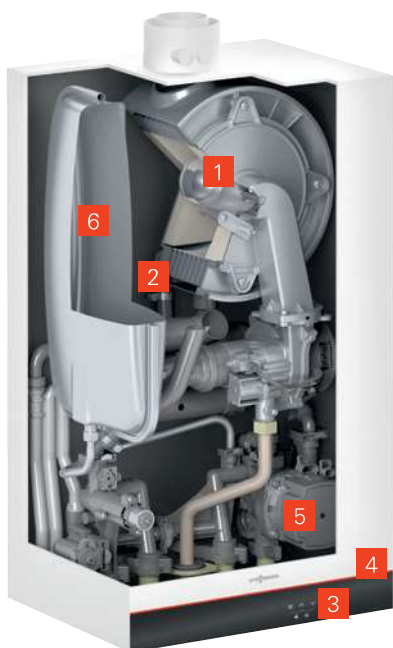

Kompaktné a efektívne nástenné plynové kondenzačné kotly s mimoriadne zaujímavým pomerom ceny a výkonu.

VITODENS 050-W

(typ B0HA)

1. 1 Horák MatriX-Plus s reguláciou spaľovania Lambda Pro
2. 2 Výmenník tepla Inox-Radial
3. 3 LED displej s dotykovými tlačidlami
4. 4 Internet Inside
5. 5 Vysoko účinné čerpadlo
6. 6 Expanzná nádoba (8 litrov)

Horák MatriX-Plus: Srdce vášho vykurovania

Nový horák MatriX-Plus boduje predovšetkým svojou efektívnou prevádzkou aj nízkymi emisiami škodlivín a hluku. Špeciálny povrch z ušľachtilej nerezovej ocele MatriX je odolný voči vysokým teplotám a stará sa o spoľahlivý výkon a dlhú životnosť.

Ďalšou technickou inováciou od spoločnosti Viessmann je plnoautomatická regulácia spaľovania Lambda Pro. Samočinne sa prispôsobuje všetkým druhom plynov a každému systému spalín. Takto zaisťuje čisté a účinné spaľovanie. Zahŕňa aj samočinné prispôsobenie odtahu spalín.